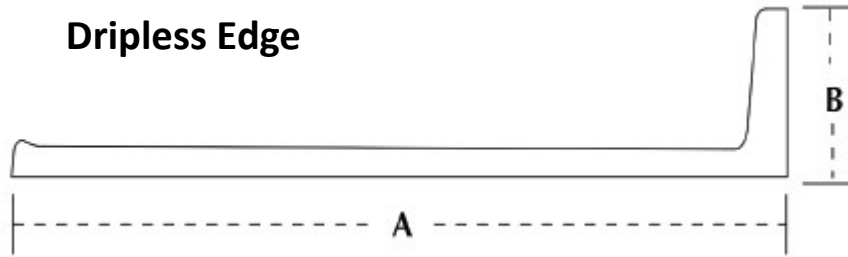

Specifications

Standard Edge Profiles

Dripless Edge

Approximately 1/8" rise at edge

Plain Edge